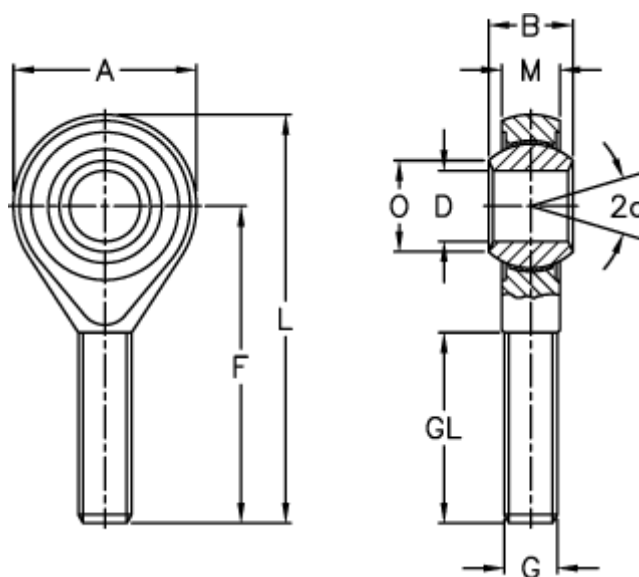

Varenummer: 03306012125  
Beskrivelse: Fluro ledhoved GALOW 12 12x1,25  
Med venstregevind

## Mål

A	= 32	L	= 70
a (grader)	= 13	M	= 12.00
B	= 16	O	= 15.4
D	= 12	Statisk belastning C0 (kN)	= 25.5
Dynamisk belastning C (kN)	= 4.0	Tilladelige o/min	= Ikke velegnet til rotation
F	= 54	Vægt (g)	= 87
g	= M12x1,25		
GL	= 33		